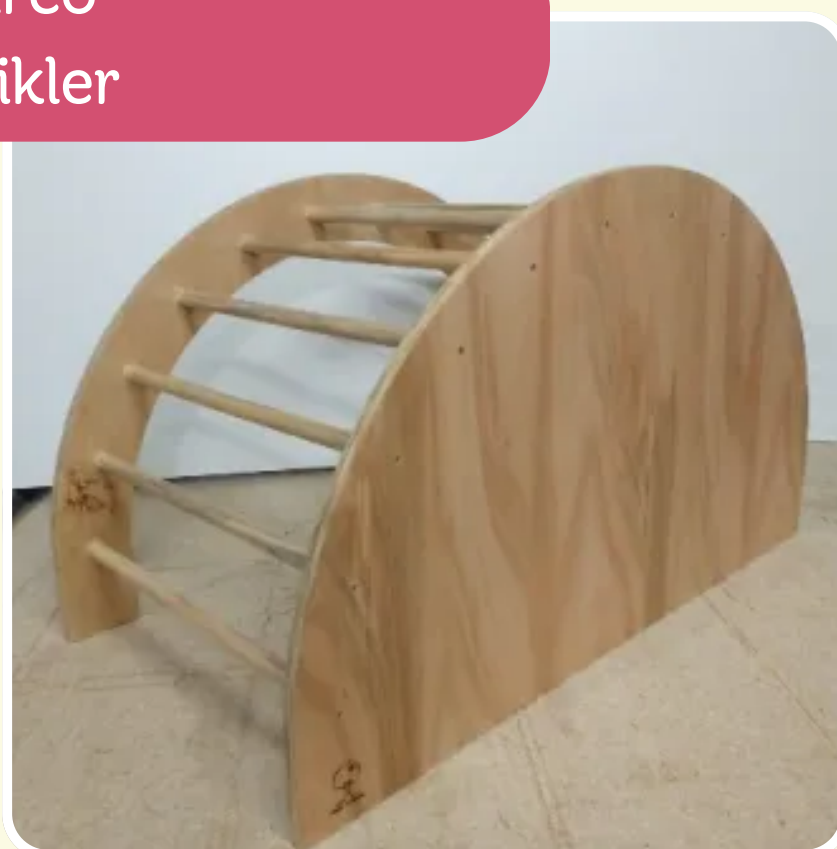

Anil
Clean

Material Pikler

Vendedor Luis
Cleananil2@gmail.com
(11) 2958-4629

Triângulo Articulad.
+ Rampa Escorrega

kit 5 Traves de
Equilíbrio

Mini
Playground

Arco
Pikler

Conjunto de
Rampas

Playset
Multifunções

Anil
Clean

Triângulo
Fixo

Ponte
Pikler

Gangorra
Pikler

Triângulo Articulad.
+ Rampa Escalada

Kit Triângulo +
Arco + Rampa

Túnel Circuito em
Cubos

Anil
Clean

Circuito 1ª infância
23 peças

Túnel
8 peças

Circuito
Ginasta

Circuito de
Atividades

Circuito
Baby

Linha de Moviment.
68 peças

Anil
Clean